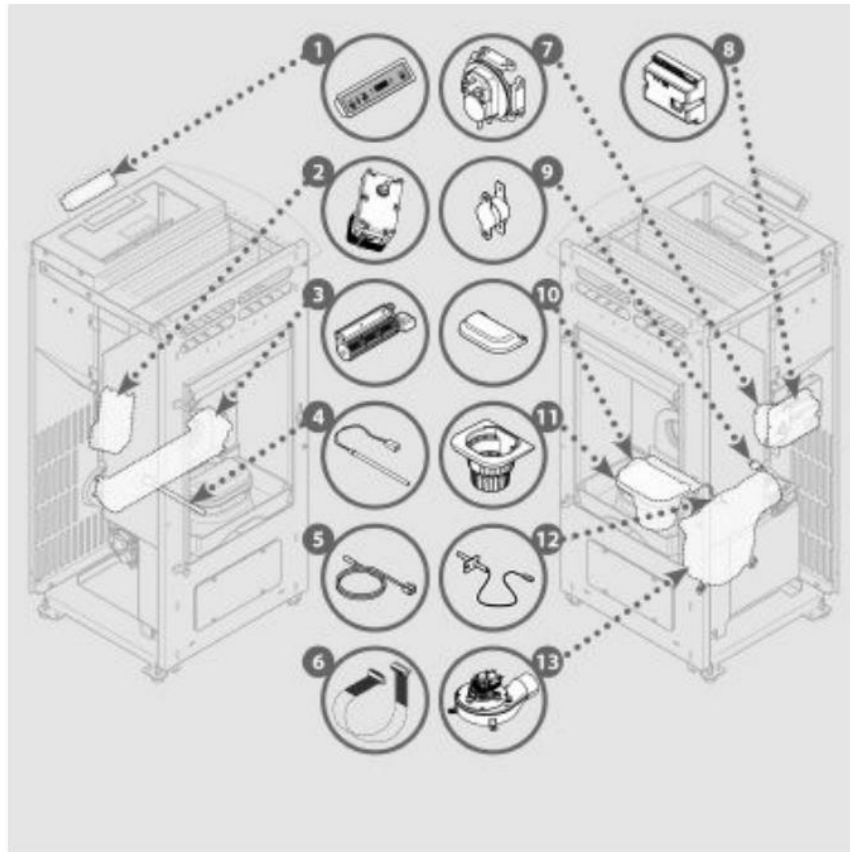

INVICTA - P641294 - Tratto 9 Noir

Repère	Référence	Produit
1	1046202500	ECRAN TRATTO
2	1044002300	MOTO REDUCTEUR 1 RPM
3	1040021100	VENTILATEUR TANGENCIEL 60X300
4	1049200300	BOUGIE ALLUMAGE A LP EC IG
5	1042003500	SOND TEMP AMBIANTE NOLA ETEL .
6	1043030700	CABLE NAPPE CARTE ELECTRONIQU
7	1042200300	PRESSOSTAT / LP-EC-A-IG
8	1184051510	CARTE TRATTO VASTO 6
9	1042004400	THERMOSTAT SECUR CLICKSON
10	1121112801	COUVERCLE BRULEUR
11	1121112901	CREUSET TRATTO / VASTO
12	1042004100	SOND TEMP FUMEE 4 MM NOLA
13	1184018210	EXTRACTEUR FUMEE NOLA /
ACC	1046100400	CABLE ALIM NOLA ETEL LODI
ACC	1093900500	GOUPILLON
ACC	1090811709	JOINT TRAPPE FUMEE RIGIDE
ACC	1090300100	JOINT EXTRACTEUR AU METRE
-	1184034710	CENDRIER TRATTO